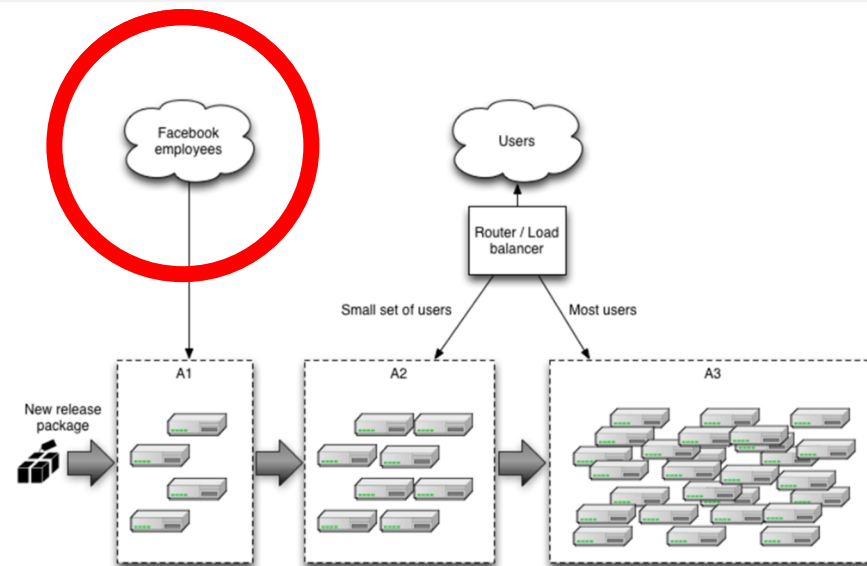

CLAY LOCKING PLATFORM

Peter Eskildsen opened Front Door
09:44 @ 00013330

John Friel opened Front Door
09:30 @ 00015622

Anders Nissen opened Meeting Room B
09:12 @ 000190012

Tina Fey opened Front Door
09:01 @ 000134510